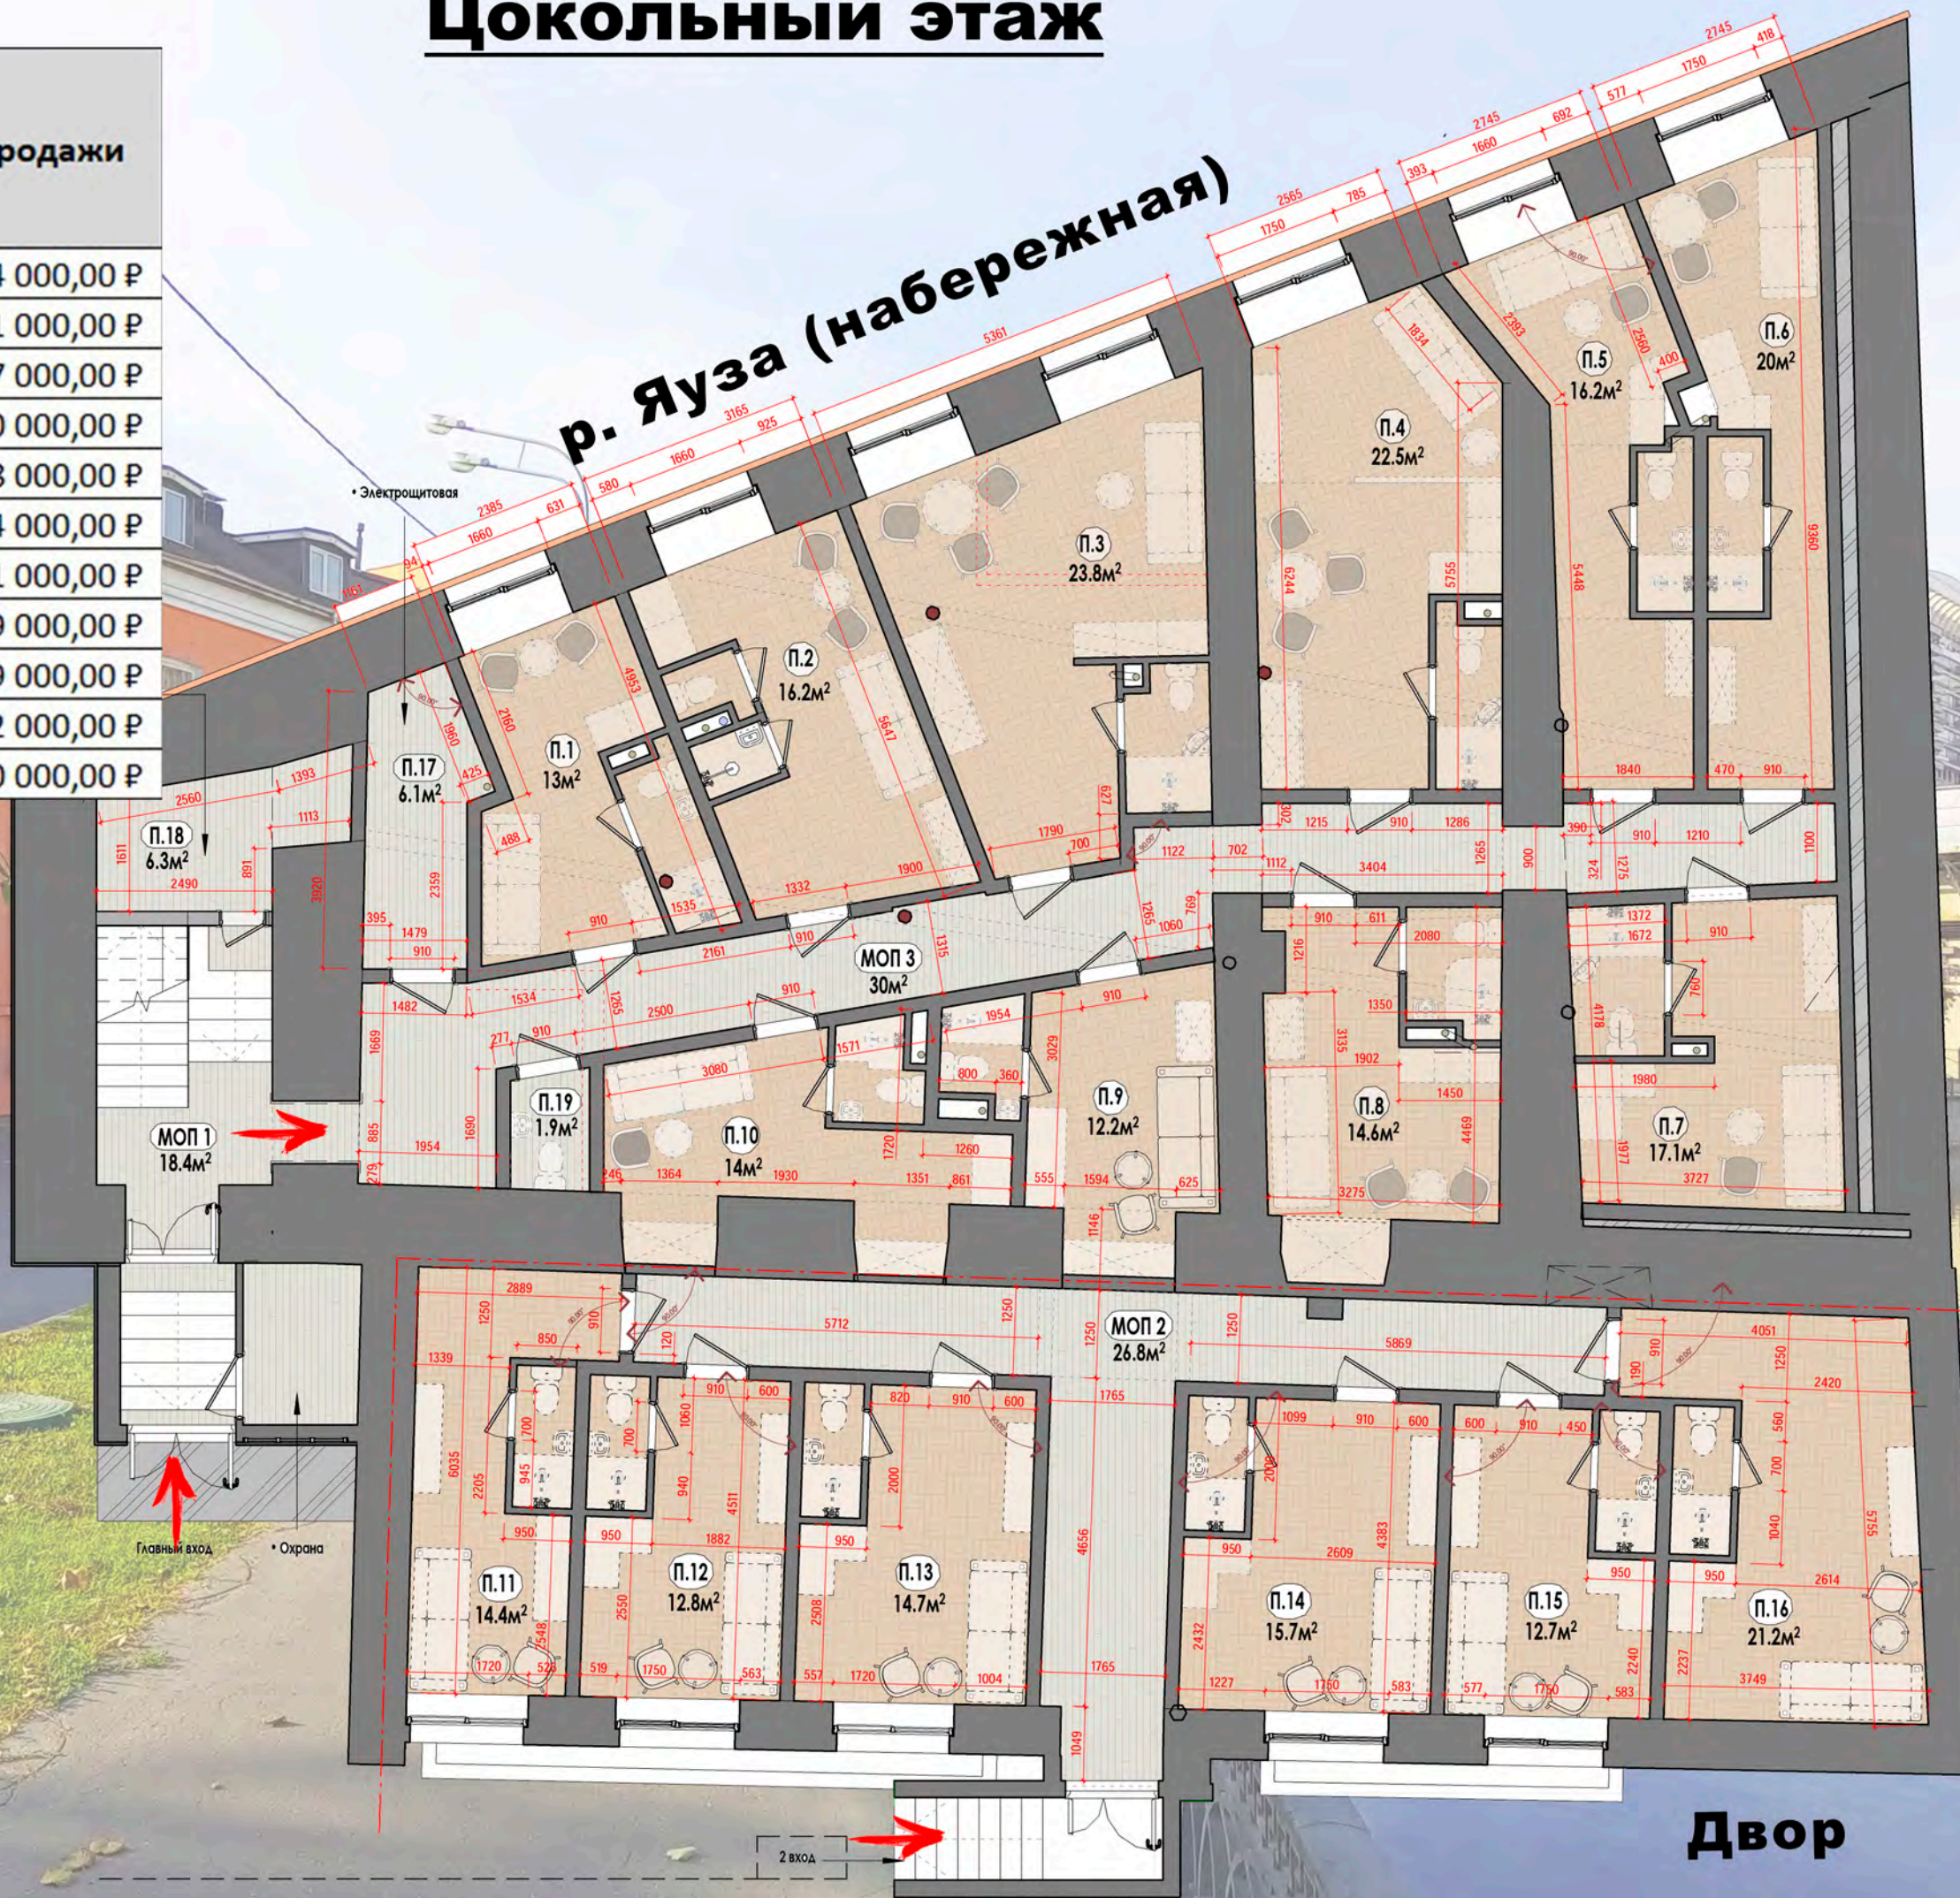

Цоколь на Большой Почтовой, 38/6

Цокольный этаж

Потолок	Номер п/п	Площадь (м²) по ЕГРН	Цена продажи
Высота потолка - 2,6м (до балки - 2,4м)	1	13	3 944 000,00 ₽
	2	16,7	4 901 000,00 ₽
	3	27,3	7 047 000,00 ₽
	4	29,9	6 670 000,00 ₽
	5	17,4	4 988 000,00 ₽
	6	21,4	6 264 000,00 ₽
	7	16,7	5 191 000,00 ₽
	8	16,4	4 379 000,00 ₽
	9	10,3	3 509 000,00 ₽
	10	14,4	4 292 000,00 ₽
	11	19	5 800 000,00 ₽

2023/09/29 15:12

Москва, Россия

Мидья новый Арбат

Двор