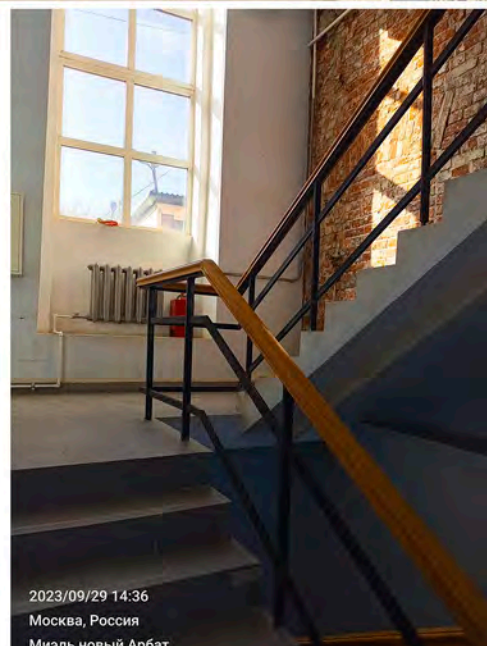

КОНТАКТЫ

Александра
+7 (903) 003-83-34

telegram, whatsapp

2023/09/29 14:36
Москва, Россия
Миэль новый Арбат