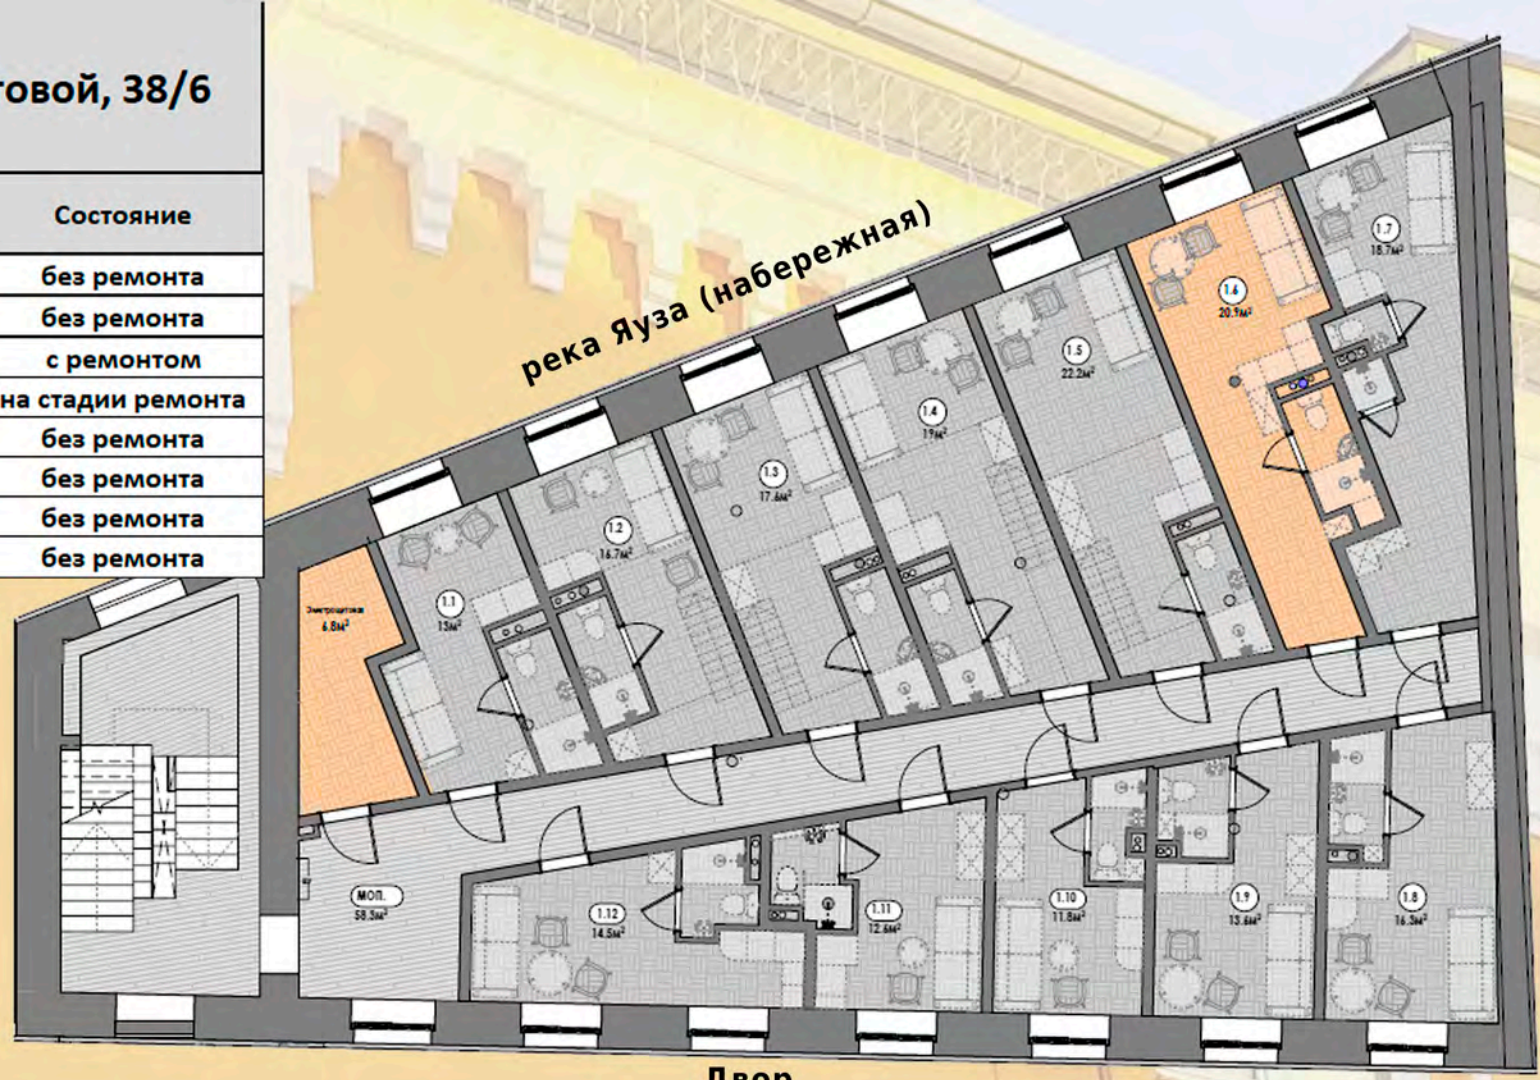

# Апартаменты на Большой Почтовой, 38/6

Потолок	Номер апарт.	Площадь (м2)	Цена продажи	Состояние
1 этаж	1.05	6,8	2 244 000 Р	без ремонта
	1.6	20,9	7 000 000 Р	без ремонта
2 этаж	2.5	22,2	8 880 000 Р	с ремонтом
	2.6	20,9	8 000 000 Р	на стадии ремонта
Мансарда	3.1	19,1	6 000 000 Р	без ремонта
	3.6	20,6	6 500 000 Р	без ремонта
	3.8	18,9	6 000 000 Р	без ремонта
	3.12	26	8 000 000 Р	без ремонта