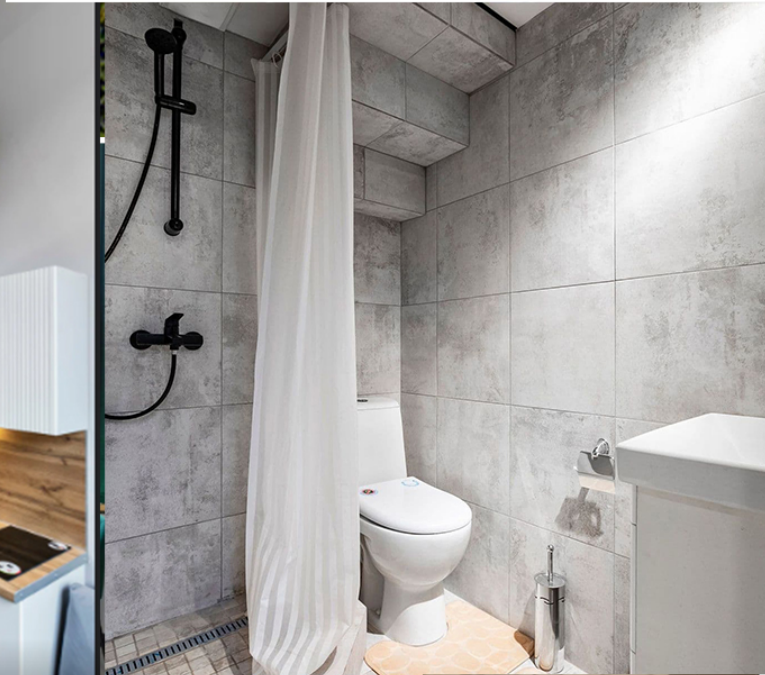

В ПРОДАЖЕ:

- * 10 кв.м по полу + антресольный этаж- всего 18 кв.м
помещение без окна, стоимость под ключ ремонтом - 4 650 000 руб.
- * 18 кв. м по полу, 4,5 метра потолки,
без ремонта -от 5 500 000 руб.
с ремонтом под ключ (антресольный этаж) - 6 900 000 руб